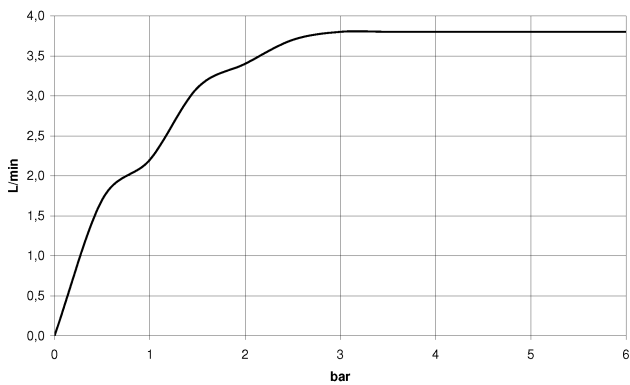

**CL.1 Bec déverseur pour lavabo, montage sur gorge sans garniture
d'écoulement - Dark Chrome**

CL.1

13 714 705

- saillie 160 mm
- bec déverseur fixe
- forme de jet rectangulaire avec 40 jets individuels
- hauteur de robinetterie 108 mm
- hauteur jusqu'au mousseur 94 mm
- diamètre de percement 35 mm
- 2x flexible de pression M 10 x 1 vissé, étanchéité contrôlée
- raccord 1/2"
- débit maxi. 4 l/min
- sans plomb
- Ce produit contribue au respect des exigences des systèmes d'évaluation des bâtiments écologiques, par exemple LEED®, BREEAM®, DGNB

CL.1

13 714 705
mm [inches]

Diagramme de débit

Certificats

GDV_0400279. IAPMO_N-4976. IAPMO_6397.

CL.1 Bec déverseur pour lavabo, montage sur gorge sans garniture
d'écoulement - Dark Chrome

CL.1

13 714 705