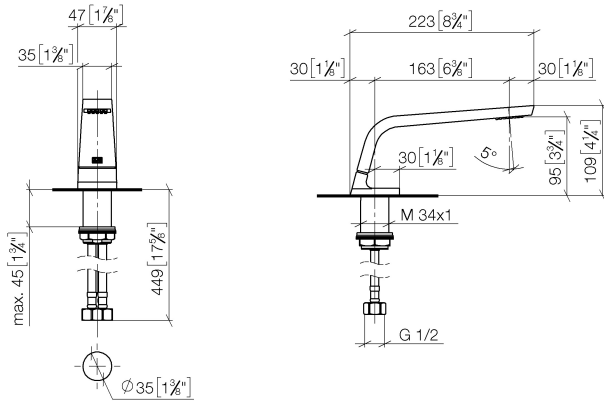

**CL.1 Bec déverseur pour lavabo, montage sur gorge sans garniture
d'écoulement - Dark Chrome**

CL.1

13 714 705

- saillie 160 mm
- bec déverseur fixe
- forme de jet rectangulaire avec 40 jets individuels
- hauteur de robinetterie 108 mm
- hauteur jusqu'au mousseur 94 mm
- diamètre de percement 35 mm
- 2x flexible de pression M 10 x 1 vissé, étanchéité contrôlée
- raccord 1/2"
- débit maxi. 4 l/min
- sans plomb
- Ce produit contribue au respect des exigences des systèmes d'évaluation des bâtiments écologiques, par exemple LEED®, BREEAM®, DGNB

CL.1

13 714 705
mm [inches]

Diagramme de débit

Certificats

GDV_0400279. IAPMO_N-4976. IAPMO_6397.

CL.1 Bec déverseur pour lavabo, montage sur gorge sans garniture
d'écoulement - Dark Chrome

CL.1

13 714 705